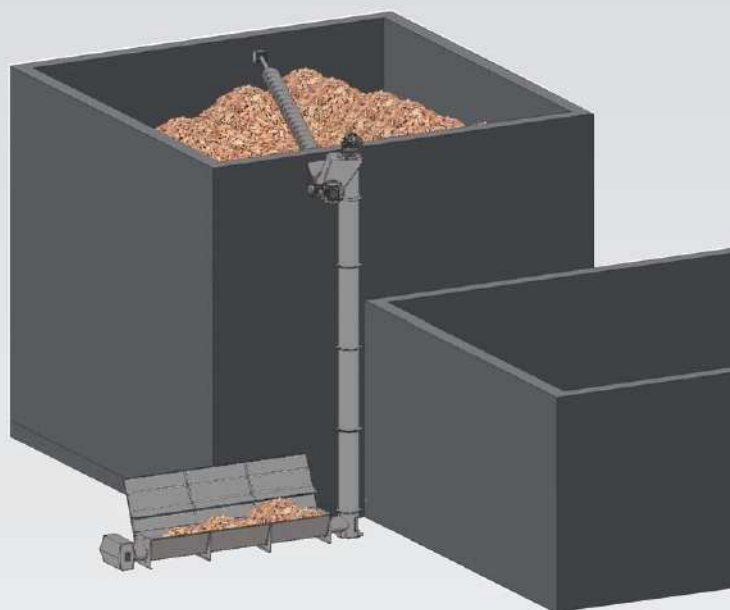

HERZ Systémy pre plnenie skladu

- Zvislé plniace zariadenie

Efektívne plnenie skladu paliva HERZ

Zvislé plniace zariadenie HERZ ponúka možnosť optimálne naplniť skladové priestory drewnou štiepkou.

Drewná štiepka sa do skladového priestoru podáva zvislým závitovým dopravníkom a horizontálnou závitovkou sa optimálne v priestore skladu rozloží.

Toto zariadenie vhodné pre drewnú štiepku zodpovedajúcu norme ÖNORM M7133, o veľkosti G30-G50 s obsahom vody W35 (max. 35%) a pre drewné palety podľa normy ÖNORM M7135, DINplus popr. Swiss Pelletes.

- Dĺžka násypného žľabu do 6 metrov
- Modulárne rozšírenie násypného žľabu je možné o prvky dĺžky 0,6 a 1,2 metra.
- Sklápateľný, pozinkovaný poklop násypného žľabu
- Kompletne pozinkovaný plášť pre trvalé umiestnenie v exteriéri - vysoká odolnosť voči korózii
- Všetky typy motorov vhodné pre umiestnenie v exteriéri
- Vertikálne výšky do 10 metrov
- Prostredníctvom plniacej závitovky optimálne rozdelenie štiepky v priestore skladu (dĺžka až do 12 metrov)