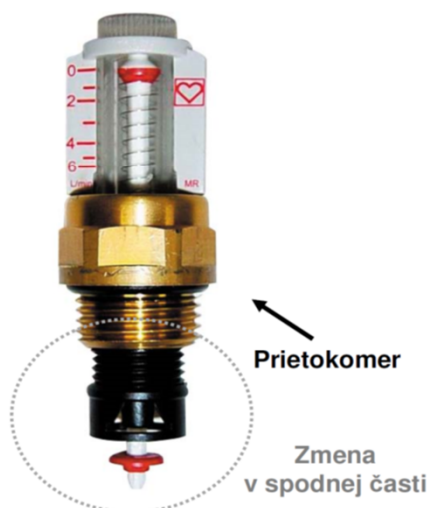

HERZ - Regulačný prietokomer pre mosadzné rozdeľovače 8533 a 8531 DN32

Návod na výmenu

Objednávkové číslo
3 F900 26 / 3 F900 56

**Od 1. štvrťroku 2018 sa mosadzné rozdeľovače dodávajú
s novým vyhotovením prietokomeru**

Staré vyhotovenie prietokomeru
s rozsahom do 6,0 l/min

Nové vyhotovenie prietokomeru
s rozsahom do 6,0 l/min

Ak máme **mosadzný** rozdeľovač s **novým** prietokomerom do 6,0 l/min, **vymeníme len prietokomer**, vsuvku nemeníme

Výmena prietokomeru:

Ak máme **mosadzný** rozdeľovač so **starým** prietokomerom do 6,0 l/min, **vymeníme prietokomer aj vsuvku**.

Výmena prietokomeru: