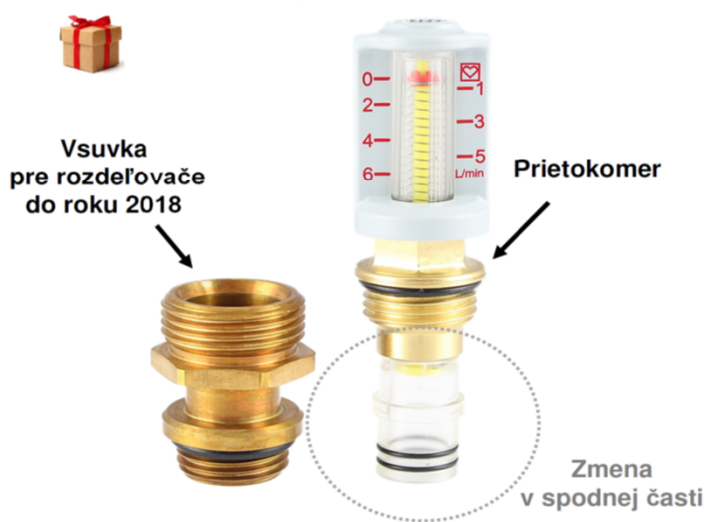

HERZ - Regulačný prietokomer pre mosadzné rozdeľovače 8533 a 8531 DN32

Návod na výmenu

Objednávkové číslo
3 F900 26 / 3 F900 56

**Od 1. štvrťroku 2018 sa mosadzné rozdeľovače dodávajú
s novým vyhotovením prietokomeru**

Staré vyhotovenie prietokomeru
s rozsahom do 6,0 l/min

Nové vyhotovenie prietokomeru
s rozsahom do 6,0 l/min

Ak máme **mosadzný** rozdeľovač s **novým** prietokomerom do 6,0 l/min, **vymeníme len prietokomer**, vsuvku nemeníme

Výmena prietokomeru:

Ak máme **mosadzný** rozdeľovač so **starým** prietokomerom do 6,0 l/min, **vymeníme prietokomer aj vsuvku**.

Výmena prietokomeru: