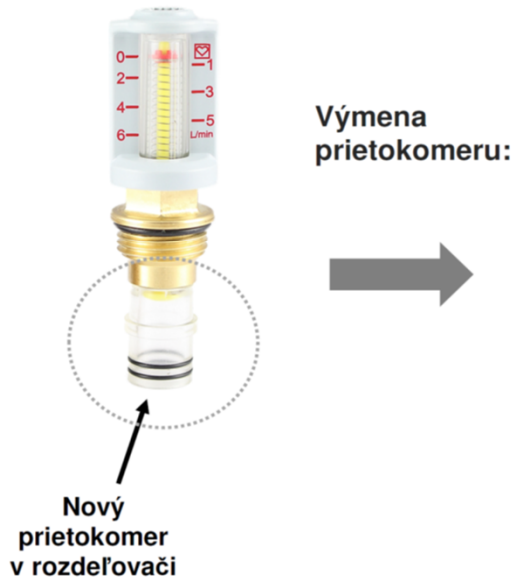

HERZ - Regulačný prietokomer pre mosadzné rozdeľovače 8533 a 8531 DN32

Návod na výmenu

Objednávkové číslo
3 F900 26 / 3 F900 56

**Od 1. štvrťroku 2018 sa mosadzné rozdeľovače dodávajú
s novým vyhotovením prietokomeru**

Staré vyhotovenie prietokomeru
s rozsahom do 6,0 l/min

Nové vyhotovenie prietokomeru
s rozsahom do 6,0 l/min

Ak máme **mosadzný** rozdeľovač s **novým** prietokomerom do 6,0 l/min, **vymeníme len prietokomer**, vsuvku nemeníme

Výmena prietokomeru:

Ak máme **mosadzný** rozdeľovač so **starým** prietokomerom do 6,0 l/min, **vymeníme prietokomer aj vsuvku**.

Výmena prietokomeru: