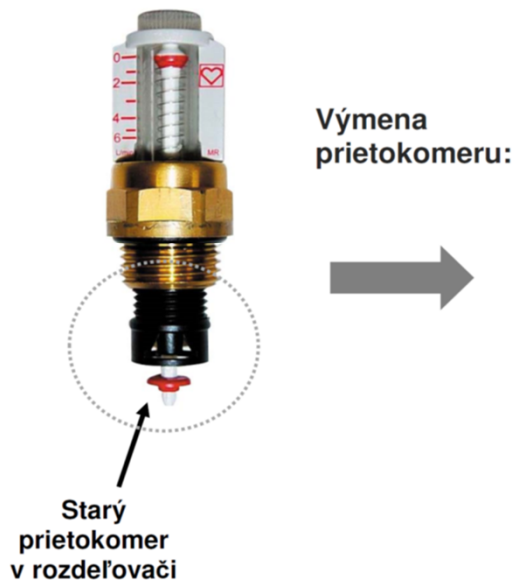

HERZ - Regulačný prietokomer pre mosadzné rozdeľovače 8533 a 8531 DN32

Návod na výmenu

Objednávkové číslo
3 F900 26 / 3 F900 56

**Od 1. štvrťroku 2018 sa mosadzné rozdeľovače dodávajú
s novým vyhotovením prietokomeru**

Staré vyhotovenie prietokomeru
s rozsahom do 6,0 l/min

Nové vyhotovenie prietokomeru
s rozsahom do 6,0 l/min

Ak máme **mosadzný** rozdeľovač s **novým** prietokomerom do 6,0 l/min, **vymeníme len prietokomer**, vsuvku nemeníme

Výmena prietokomeru:

Ak máme **mosadzný** rozdeľovač so **starým** prietokomerom do 6,0 l/min, **vymeníme prietokomer aj vsuvku**.

Výmena prietokomeru: