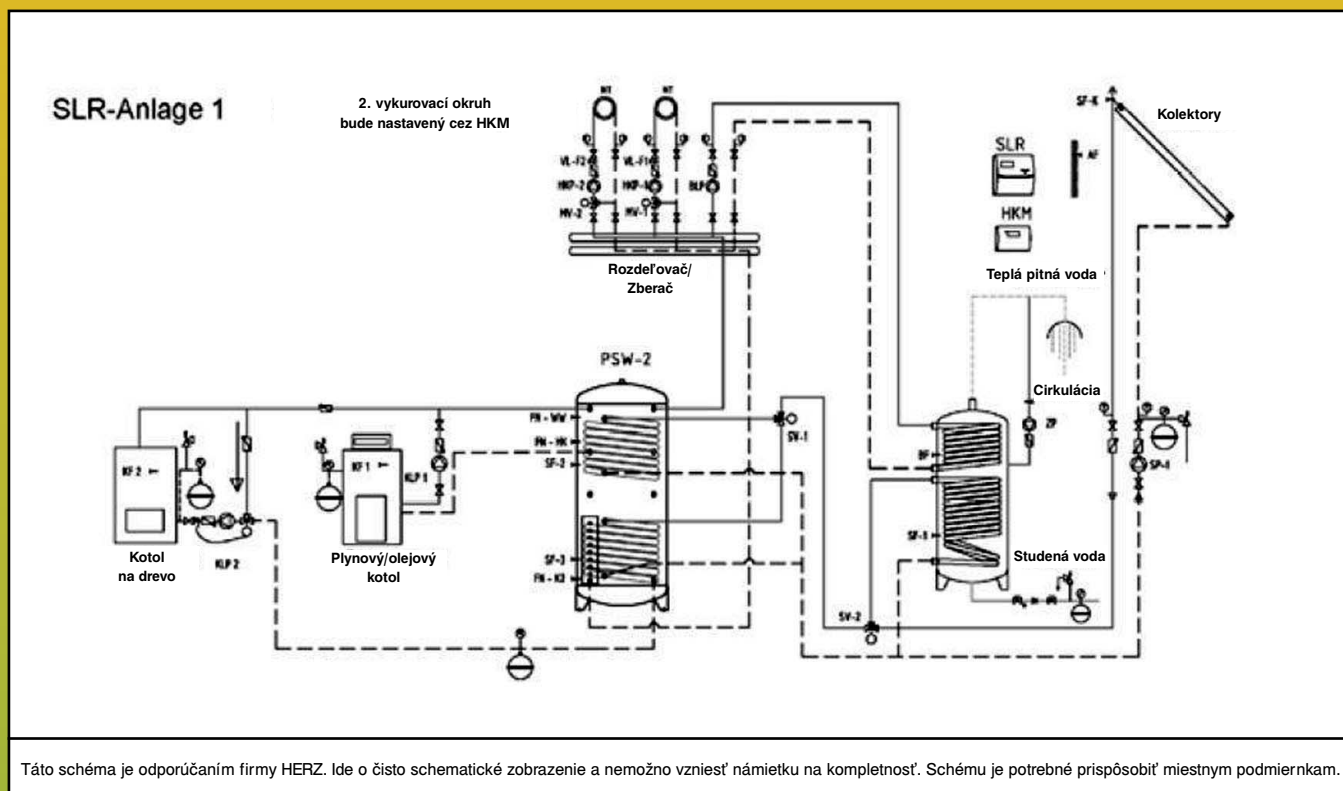

Univerzálny akumulčný zásobník PS/PSW/PTS

Zásobník PSW-2-R a zásobník TWS-2 s reguláciou SLR