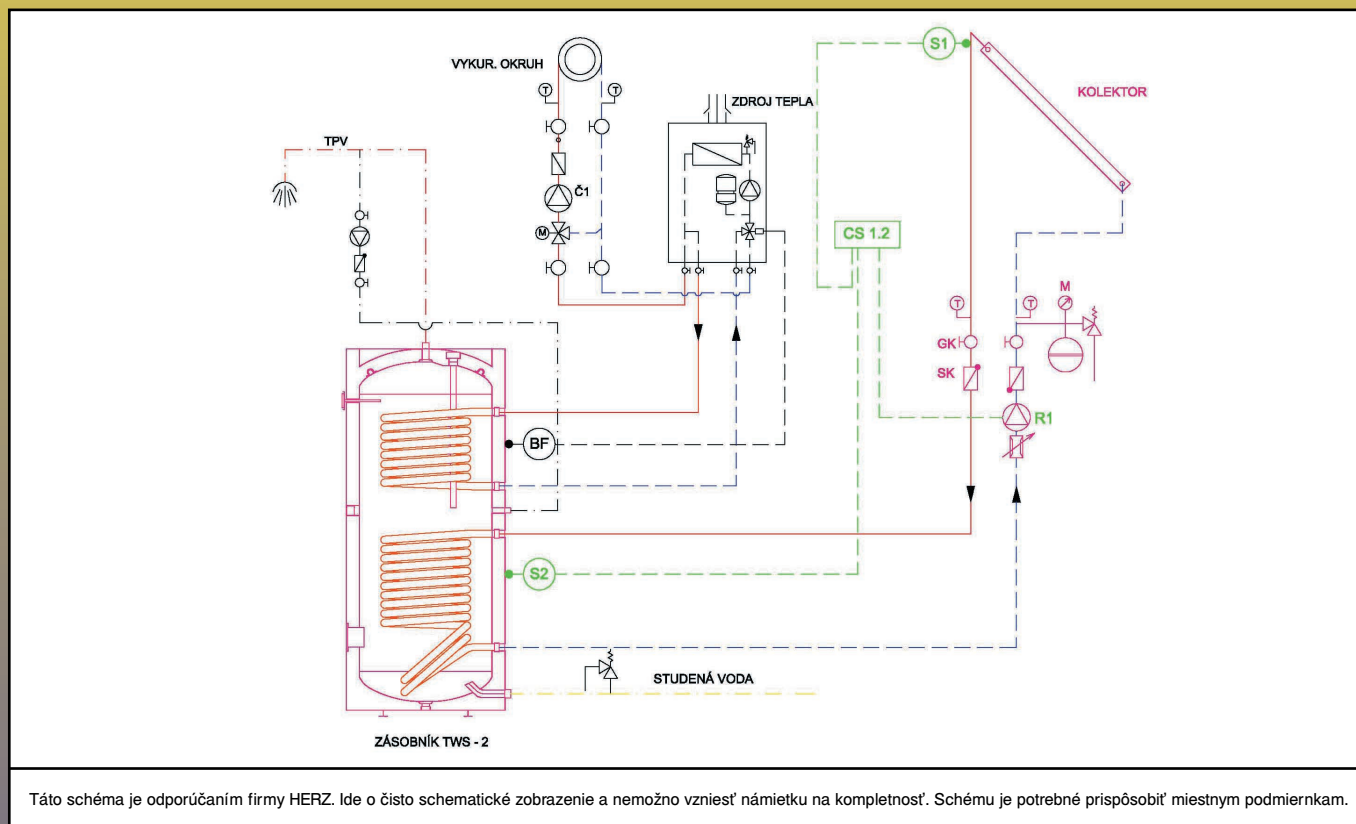

Akumulačný zásobník na teplú úžitkovú vodu TWS/TWS-2/WP-TWS

Zásobník TWS-2 s reguláciou CS 1.2

Pracujeme so srdcom

HERZ, spol. s r. o.
Šustekova 16, P.O.BOX 8
850 05 Bratislava 55
Tel.: 02/6241 1909, 6241 1910, 6241 1914
GSM: 0907/799 550
Fax: 02/6241 1825
e-mail: solar@herz-sk.sk
www.herz-sk.sk

Vaše predajné miesto