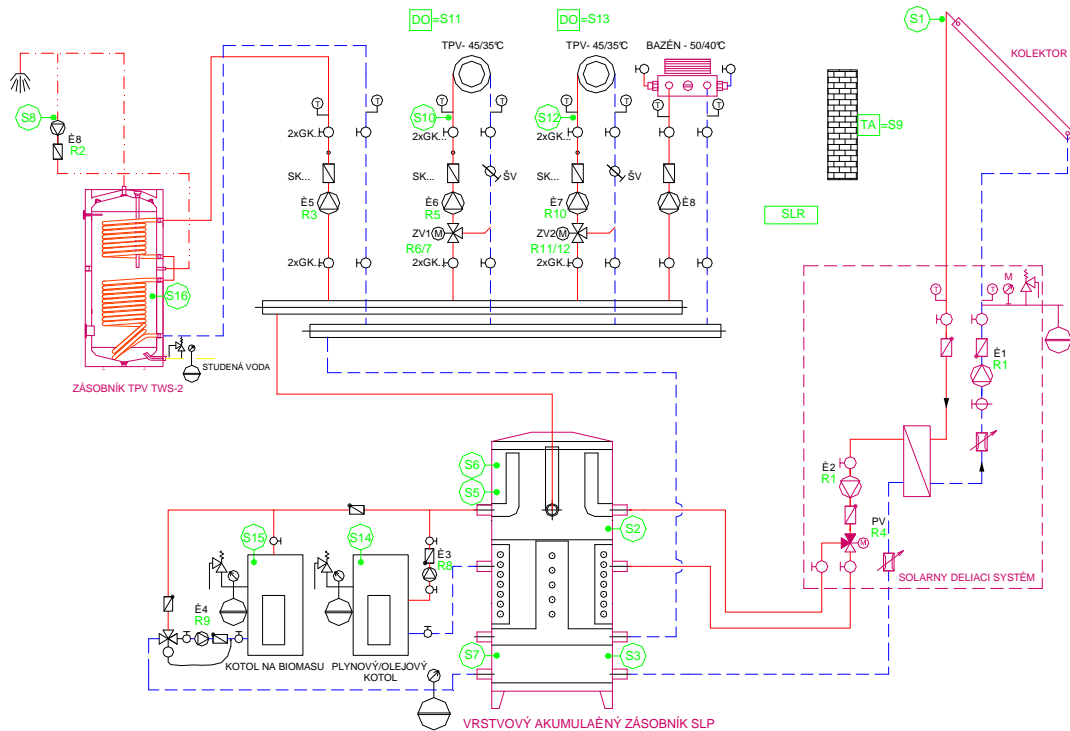

Ohrev teplej pitnej vody, bazénového telesa a podpora vykurovania

Ohrev teplej pitnej vody, bazénového telesa a podpora vykurovania – alt.č1

Ohrev teplej pitnej vody, bazénového telesa a podpora vykurovania – alt.č2

UPOZORNENIE: Všetky uvedené informácie majú len informatívny charakter a nemožno vzniknúť námietku na ich kompletnosť. Pri návrhu každého solárneho systému je potrebné zohľadniť miestne podmienky a parametre použitých prvkov solárneho systému.