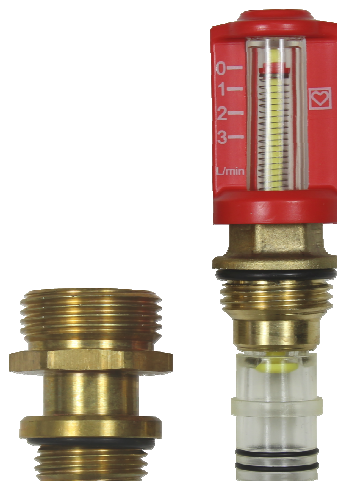

HERZ - Regulačný prietokomer pre mosadzné rozdeľovače 8532

Návod na výmenu

Objednávkové číslo
3 F900 23

Od 1. štvrťroku 2018 sa mosadzné rozdeľovače dodávajú
s novým vyhotovením prietokomeru

Staré vyhotovenie prietokomeru
s rozsahom do 2,5 l/min

Nové vyhotovenie prietokomeru
s rozsahom do 3,0 l/min

Ak máme **mosadzný** rozdeľovač s prietokomerom do **3,0 l/min**,
 máme **nové** vyhotovenie prietokomeru
 a **vymeníme** len **prietokomer**, vsuvku nemeníme