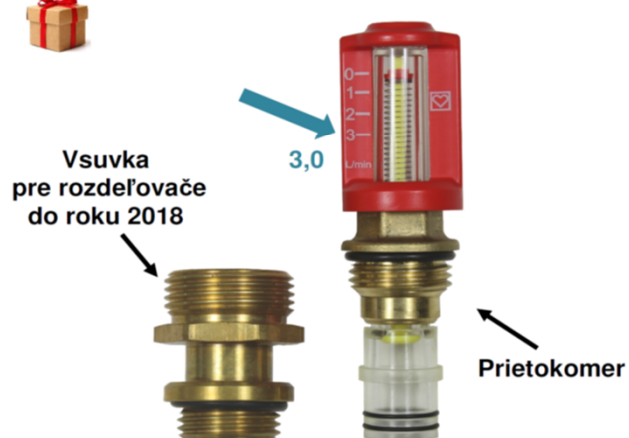

HERZ - Regulačný prietokomer pre mosadzné rozdeľovače 8532

Návod na výmenu

Objednávkové číslo
3 F900 23

Od 1. štvrťroku 2018 sa mosadzné rozdeľovače dodávajú
s novým vyhotovením prietokomeru

Staré vyhotovenie prietokomeru
s rozsahom do 2,5 l/min

Nové vyhotovenie prietokomeru
s rozsahom do 3,0 l/min

Ak máme **mosadzný** rozdeľovač s prietokomerom do **3,0 l/min**,
 máme **nové** vyhotovenie prietokomeru
 a **vymeníme** len **prietokomer**, vsuvku nemeníme

Výmena prietokomeru:

Ak máme **mosadzný** rozdeľovač s prietokomerom do **2,4 l/min**,
 máme **staré** vyhotovenie prietokomeru
 a **vymeníme prietokomer, aj vsuvku**.

Výmena prietokomeru: